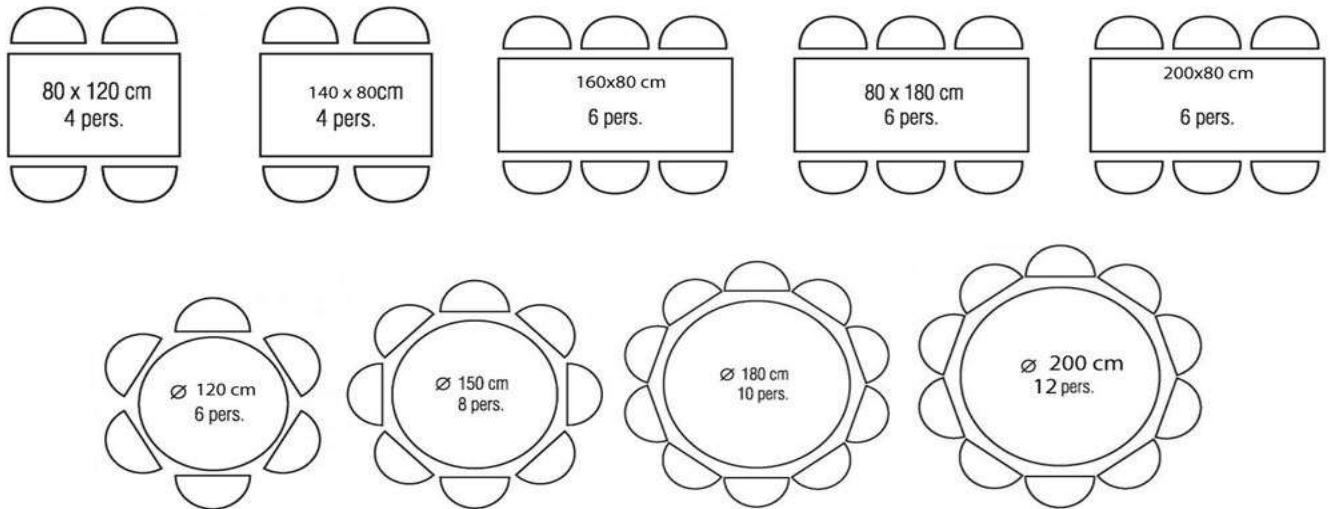

Product gewichten

Meubelfabriek Niënhuis BV
Galileistraat 35
7131 PE Lichtenvoorde (NL)
+31-544-376945
verkoop@nienhuismeubel.nl

Versie:
21-2-2020

www.klapmeubelen.nl

Aan deze gewichten kunnen geen rechten worden ontleend